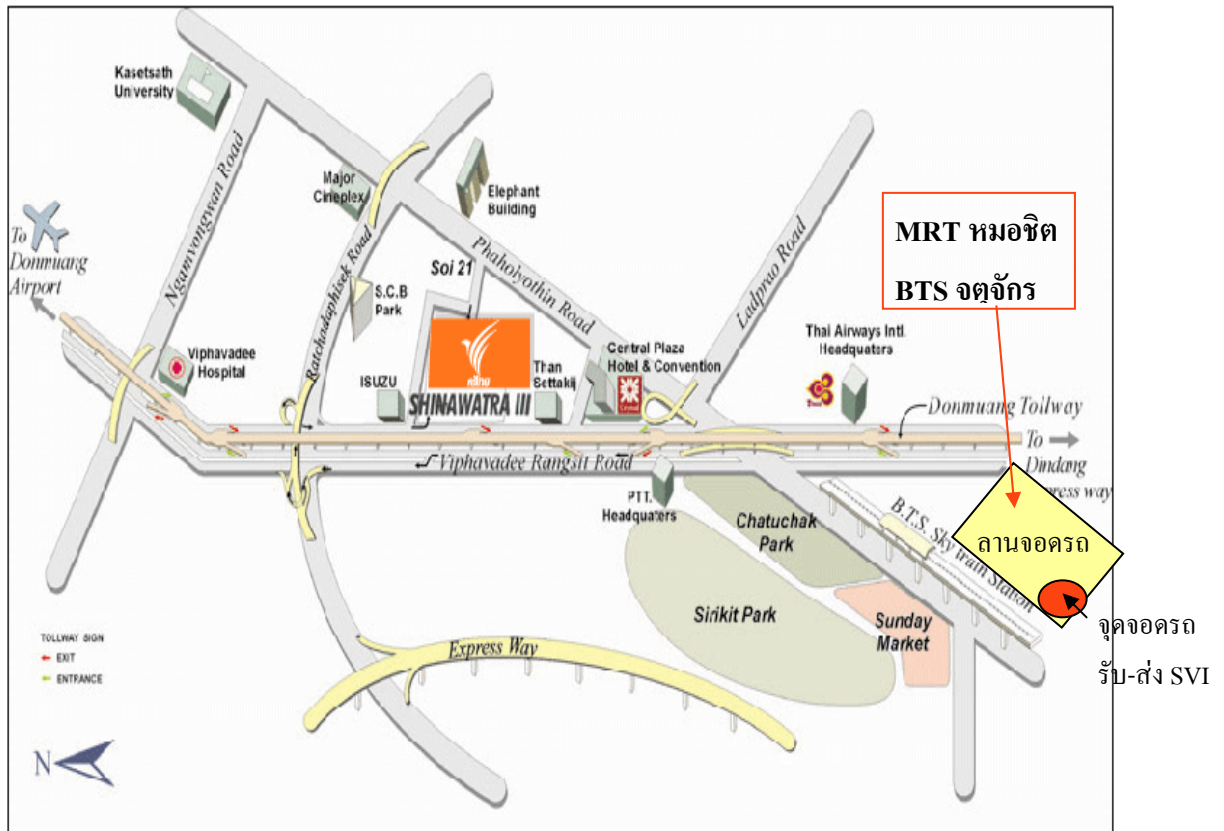

**แผนที่จุดรับ – ส่ง ณ สถานีรถไฟฟ้า (BTS) หมอชิต บริเวณทางออกประตู 2  
หรือสถานีรถไฟฟ้ามหานคร (MRT) จตุจักร (ฝั่งตรงข้ามสวนจตุจักร) บริเวณทางออกประตู 4**

รถจะออกจากจุดจอดรถ ณ สถานีรถไฟฟ้า (BTS) หมอชิต เวลา 8.15 น.