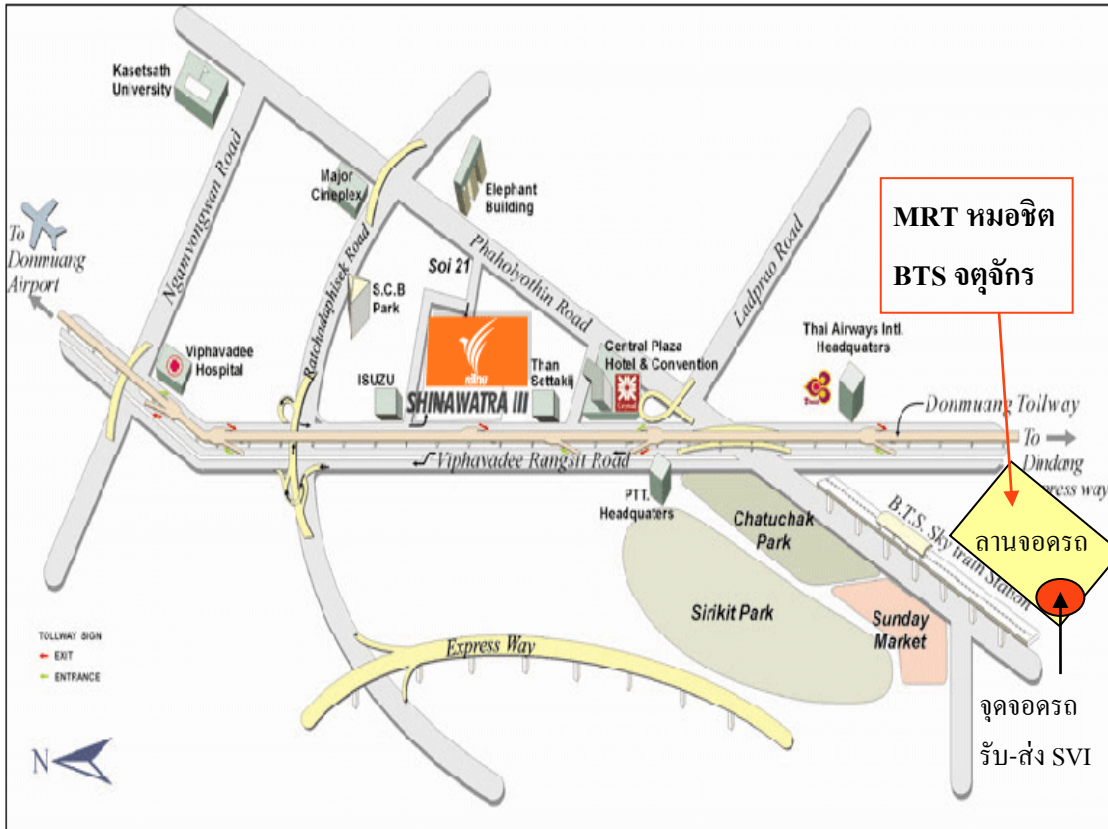

**แผนที่จุดรับ – ส่ง ณ ลานจอดรถสถานีรถไฟฟ้า (BTS) หมอชิต บริเวณทางออกประตู 2
หรือสถานีรถไฟฟ้ามหานคร (MRT) จตุจักร (ฝั่งตรงข้ามตลาดนัดจตุจักร) บริเวณทางออกประตู 4**

หมายเหตุ : รถออกจากลานจอดรถเวลา 7.00 น.