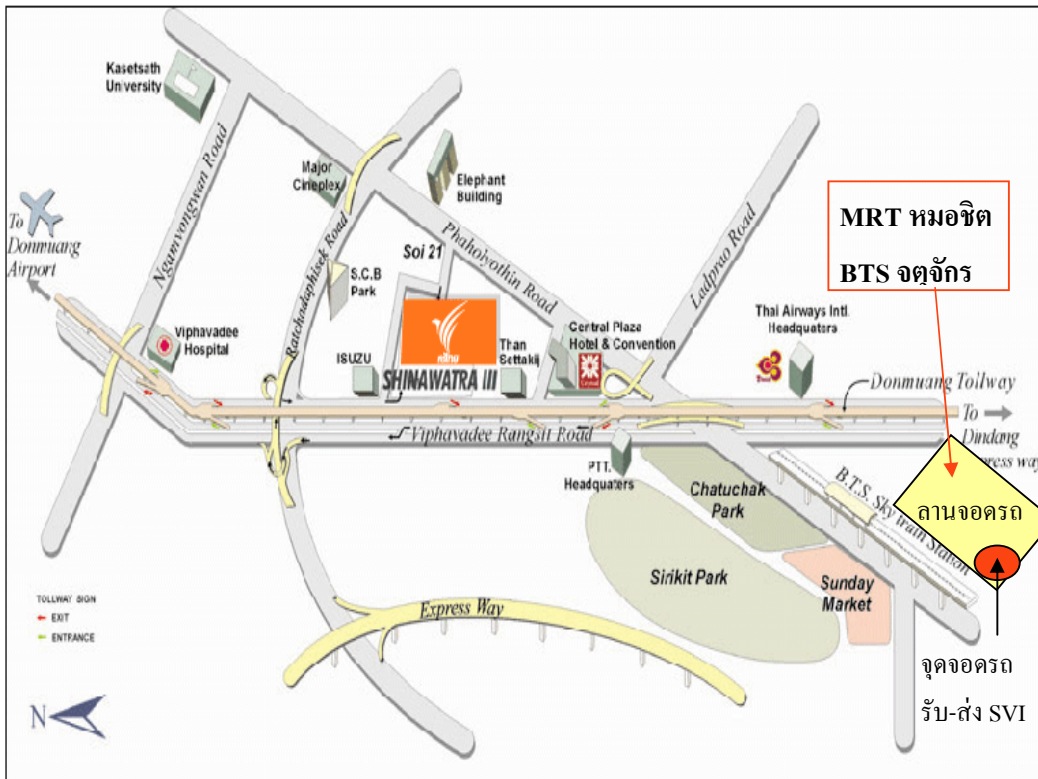

แผนที่จุดรับ – ส่ง ณ ลานจอดรถสถานีรถไฟฟ้า (BTS) หมอชิต บริเวณทางออกประตู 2 หรือสถานีรถไฟฟ้ามหานคร (MRT) จตุจักร (ฝั่งตรงข้ามสวนจตุจักร) บริเวณทางออกประตู 4

หมายเหตุ : รถออกจากลานจอดรถเวลา 8.20 น.